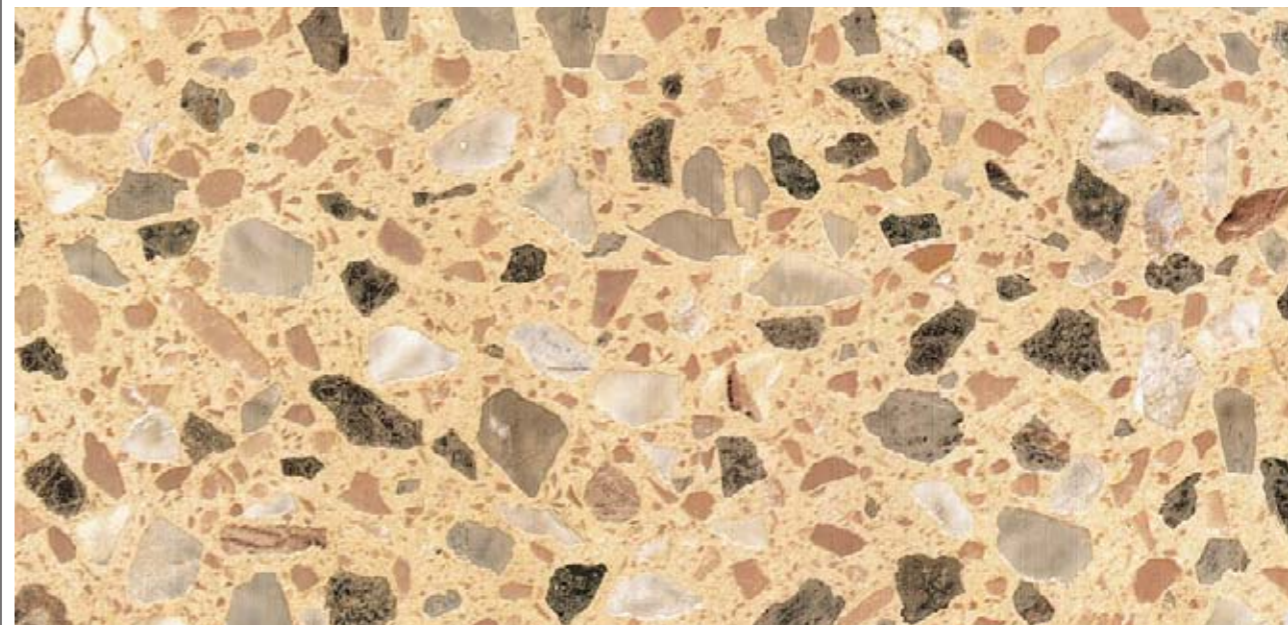

TERRAZZO

346-0263	45 cm, 2 m	7	4007386117069	200-2749	45 cm, 15 m	6	4007386112897
			4007386513267				4007386503176