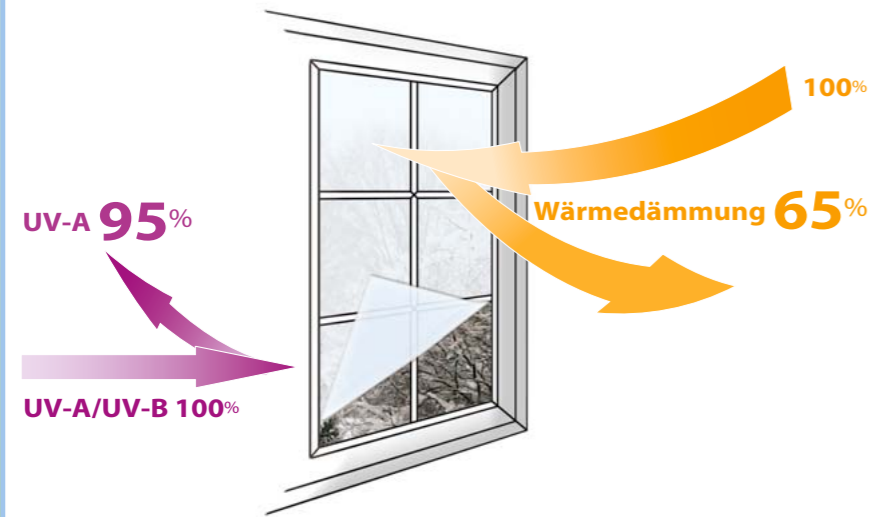

⊕ Mit d-c-fix® Folie / With d-c-fix® film / Avec le film d-c-fix® /
С плёнкой d-c-fix® / S fólií d-c-fix®

* Alle Basisdaten beziehen sich auf die Berechnung bei einfach verglasten Fenstern
* All underlying data are made in reference to single-glazed windows
* Toutes les données implicites sont faites en référence aux fenêtres à simple vitrage
* Все основные перечисленные данные базируются на расчётах для окон с одинарным остеклением
* Všechna základní data se vztahují na kalkulaci oken s jednoduchým zasklením
* Regionale Abweichung möglich. Beispielrechnung unter www.d-c-fix.com
* Regional variations possible. Example calculation available at www.d-c-fix.com
* Variations régionales possibles. Exemple de calcul disponible sur www.d-c-fix.com
* Возможны отклонения для отдельных регионов www.d-c-fix.com
* Regionální odchylka možná. Příklad naleznete na www.d-c-fix.com

Применение:

- внутри помещений
- самоклеящаяся пленка
- применение на одинарном остеклении и стеклопакетах

Používání:

- Vnitřní aplikace
- Samolepicí fólie
- Použitelná na jednoduché a vícenásobné zasklení

Anwendung:

- Innenanwendung
- selbstklebende Folie
- auf Einfach- und Mehrfachverglasung anwendbar

Application:

- Interior
- Self-adhesive film
- Can be used with single- and multiple-glazed windows

Application :

- Intérieur
- Film autocollant
- Peut être utilisé sur des fenêtres à simple vitrage ou à double vitrage