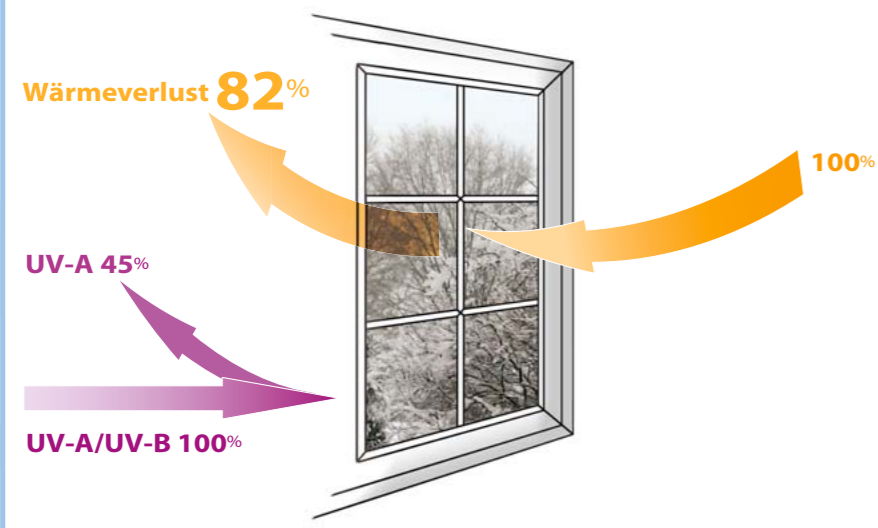

glass Energiesparfolie
Energy-saving film
Film d'économie d'énergie
Энергосберегающая плёнка
Úsporná energetická fólie

Wirkungsweise / Effectiveness / Mode opératoire / Принцип действия / Funkční charakteristika

⊖ Ohne d-c-fix® Folie / Without d-c-fix® film / Sans le film d-c-fix® /
Без плёнки d-c-fix® / Bez fólie d-c-fix®