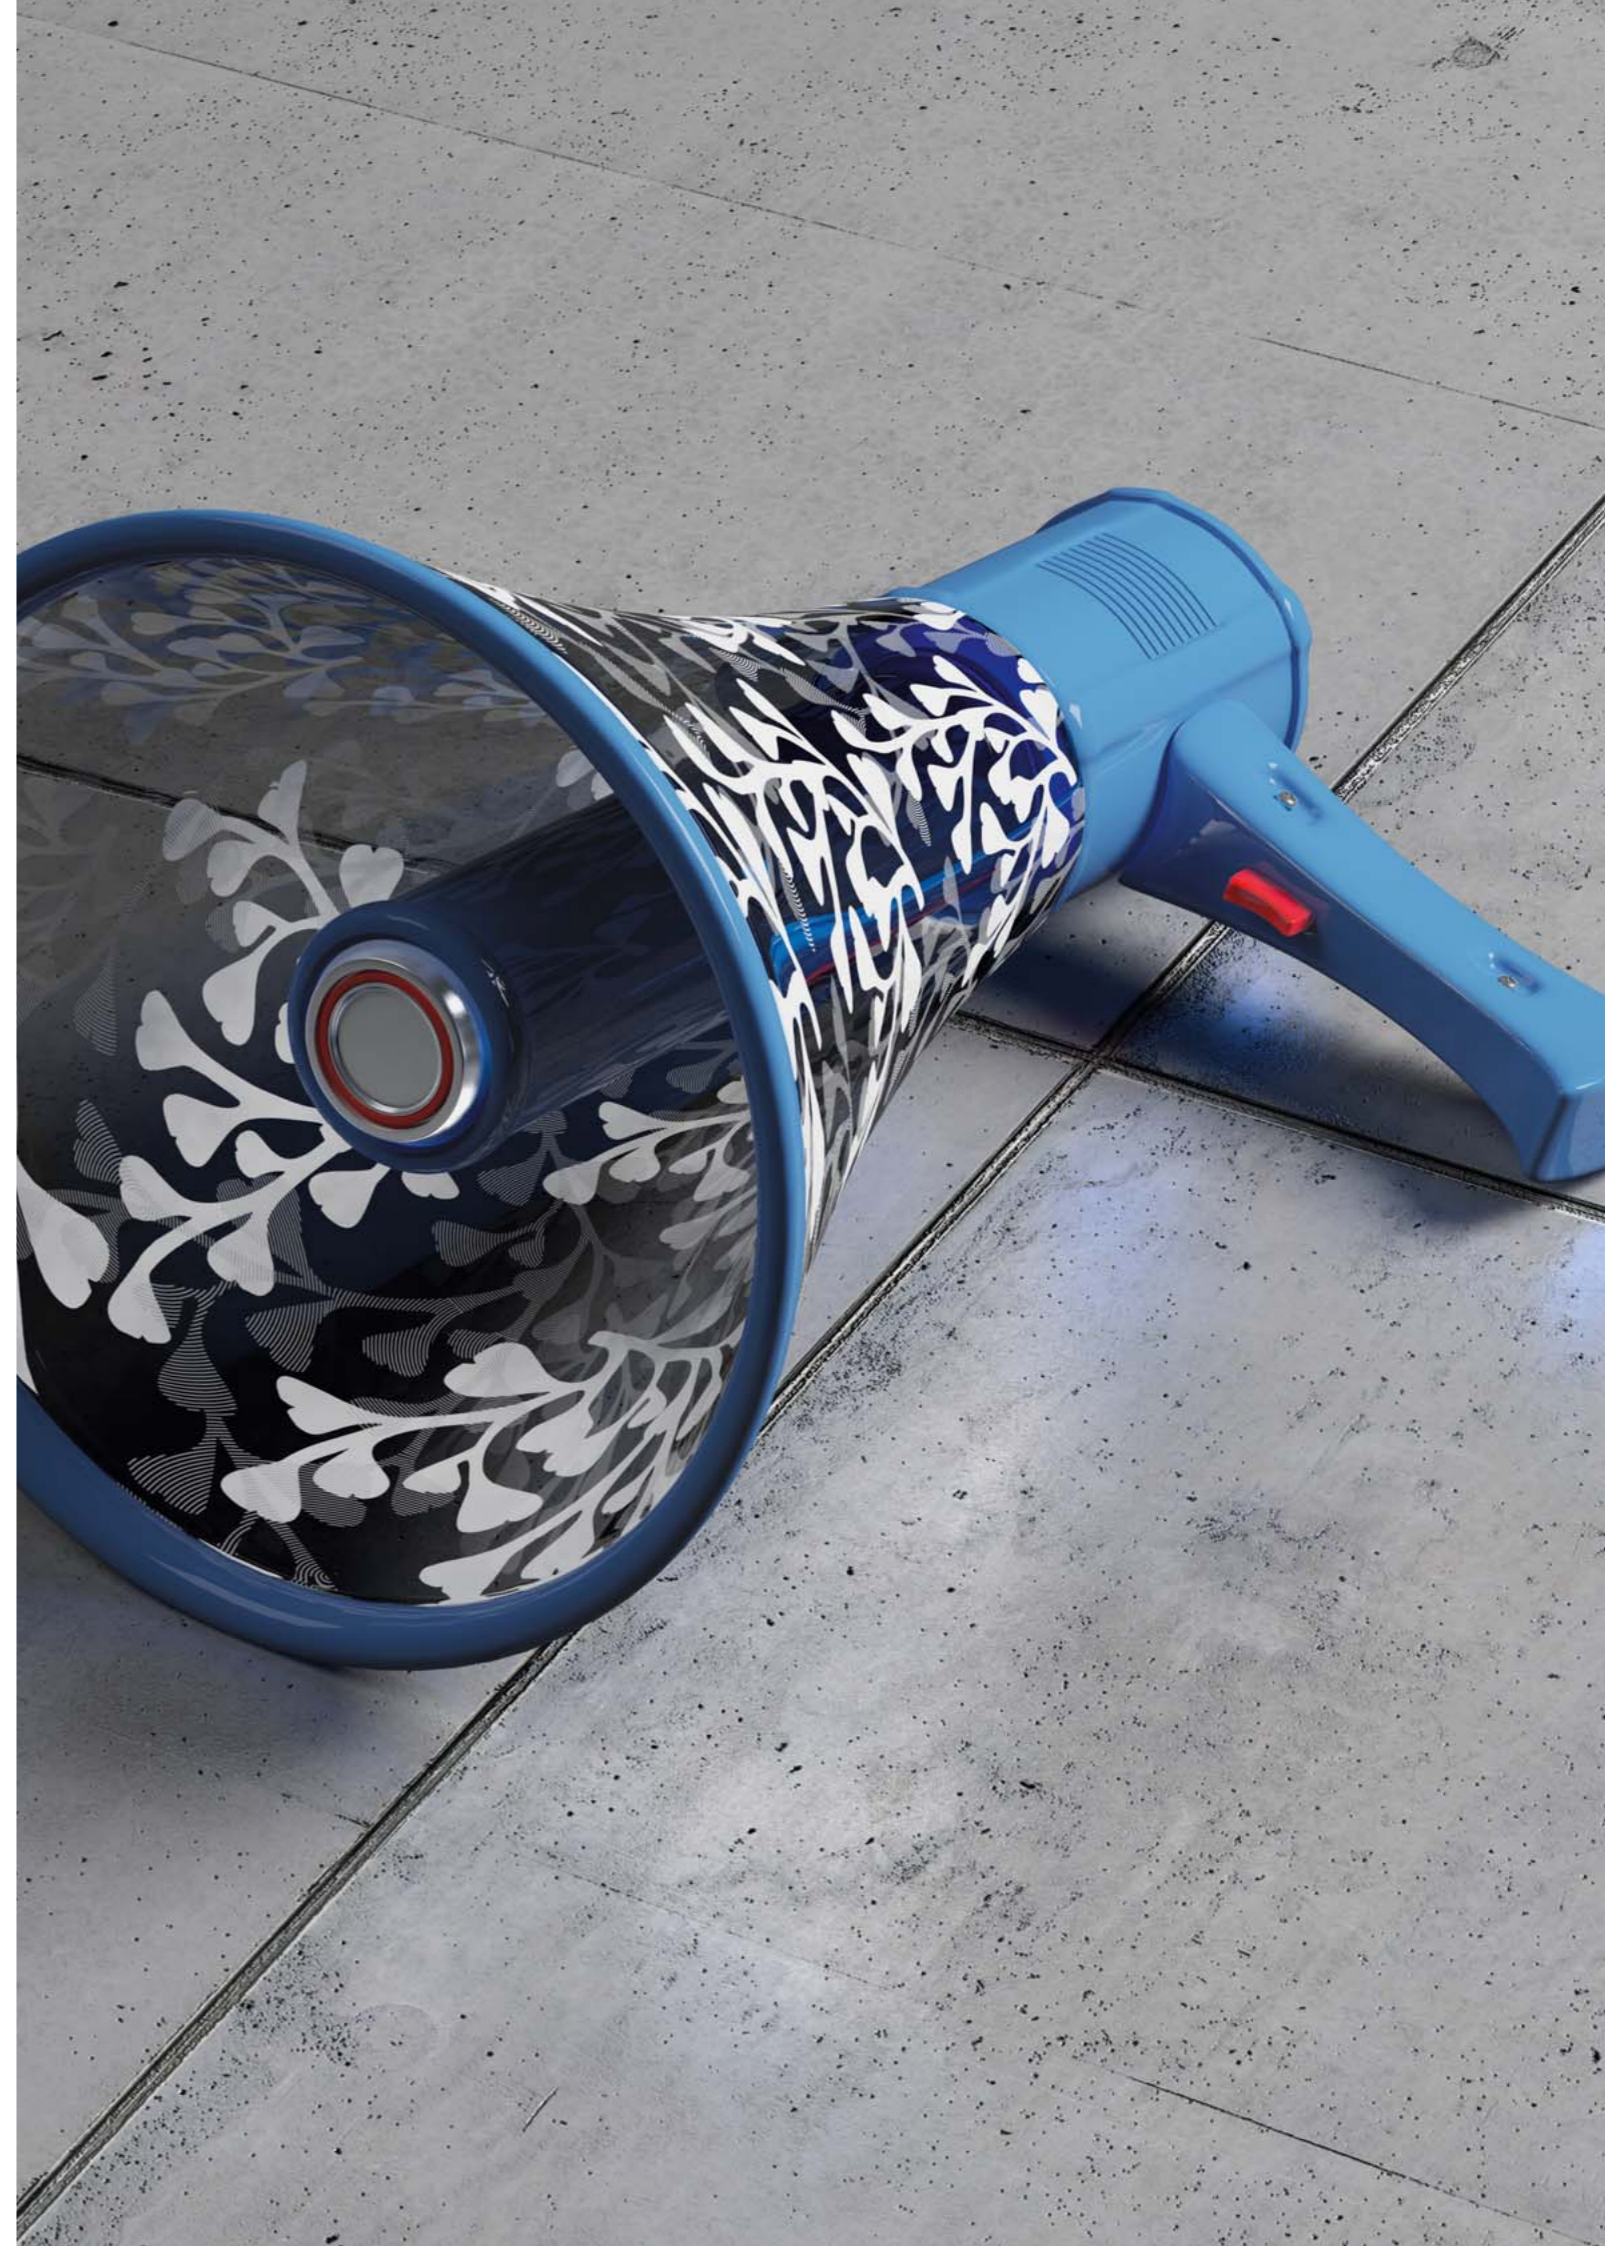

CZ Skutečně jako originál:

Zda-li jako vizuální ochrana nebo dekorace, s potiskem nebo ražením, lze při prosazování nových nápadů použít d-c-fix® static libovolně často a lze jej přitom ještě mimořádně lehce namontovat.