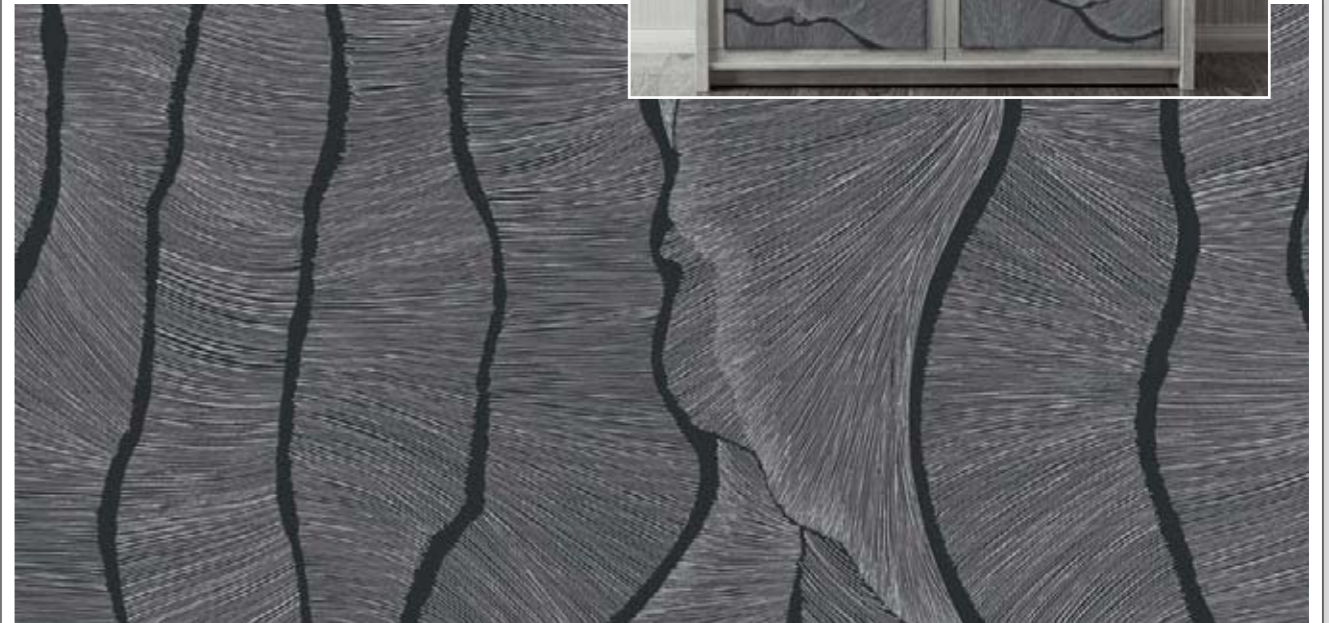

**RAVENNA STERLING**

340-0025	45 cm, 1,5 m	6	4007386256089	210-0025	45 cm, 10 m	6	4007386612533
			4007386612465				4007386612472

**GLATTMATT SILBER**

347-0020	45 cm, 1,5 m	6	4007386138866
			4007386542441
201-0020	45 cm, 15 m	6	4007386138842
			4007386542427