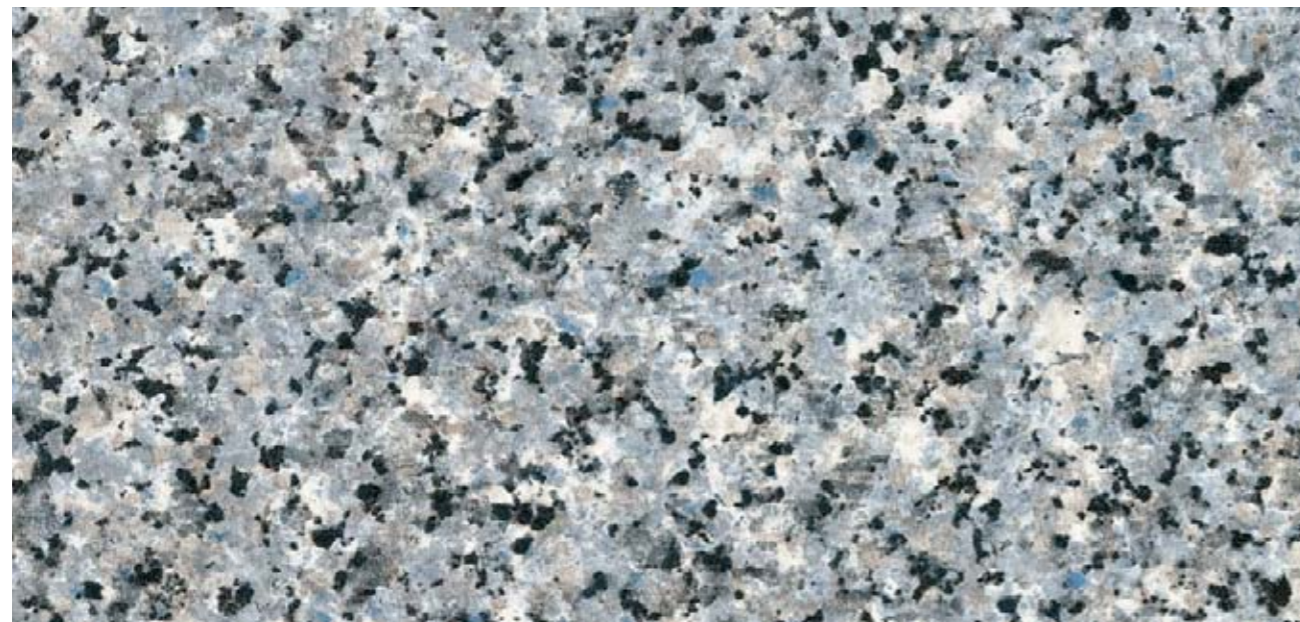

PORRINHO GRAUBLAU

346-0180	45 cm, 2 m	7	4007386081551	200-8205	67,5 cm, 15 m	3	4007386128225
			4007386506702				4007386535788
200-2574	45 cm, 15 m	6	4007386075673	200-5404	90 cm, 15 m	3	4007386112668
			4007386502131				4007386504593
346-8049	67,5 cm, 2 m	7	4007386081278				
			4007386507723