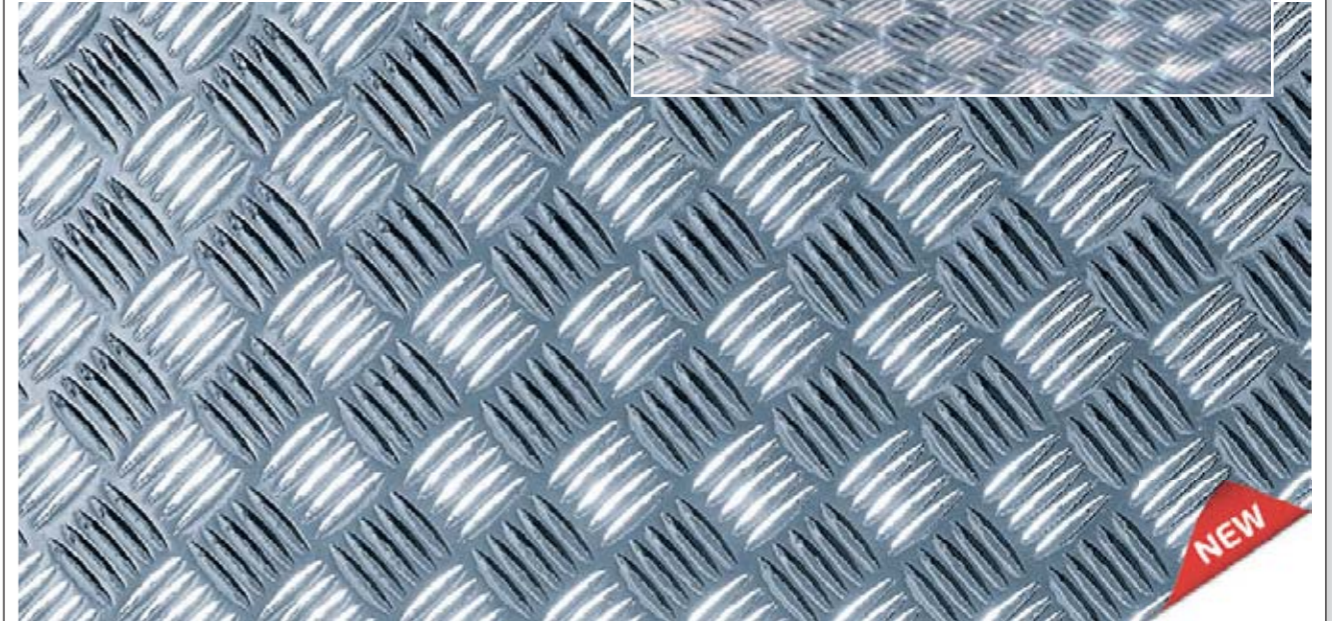

RIFFELBLECH HOCHGLANZ SILBER