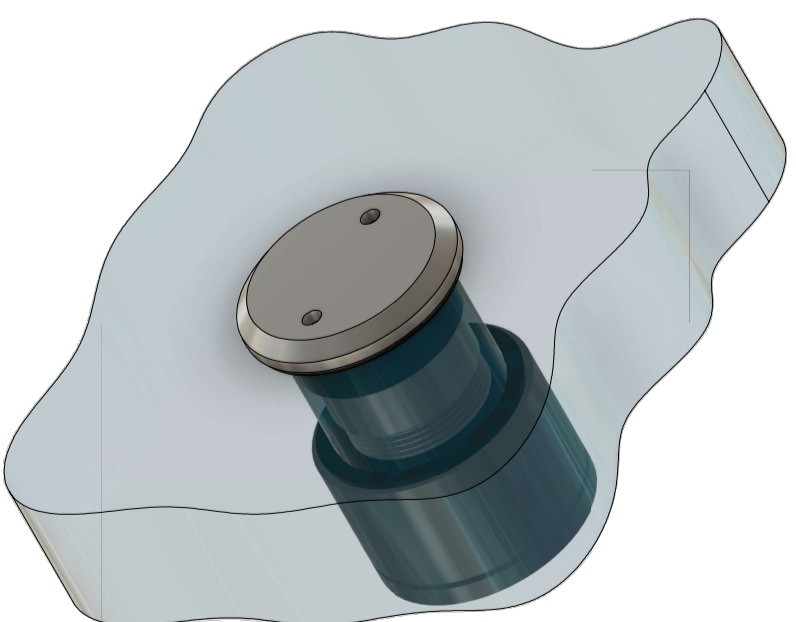

Ø26...27

18

16...22

В комплектe прокладки для стекла 16 мм, 20 мм, 22 мм

FKK-21 SUS304
av24.su