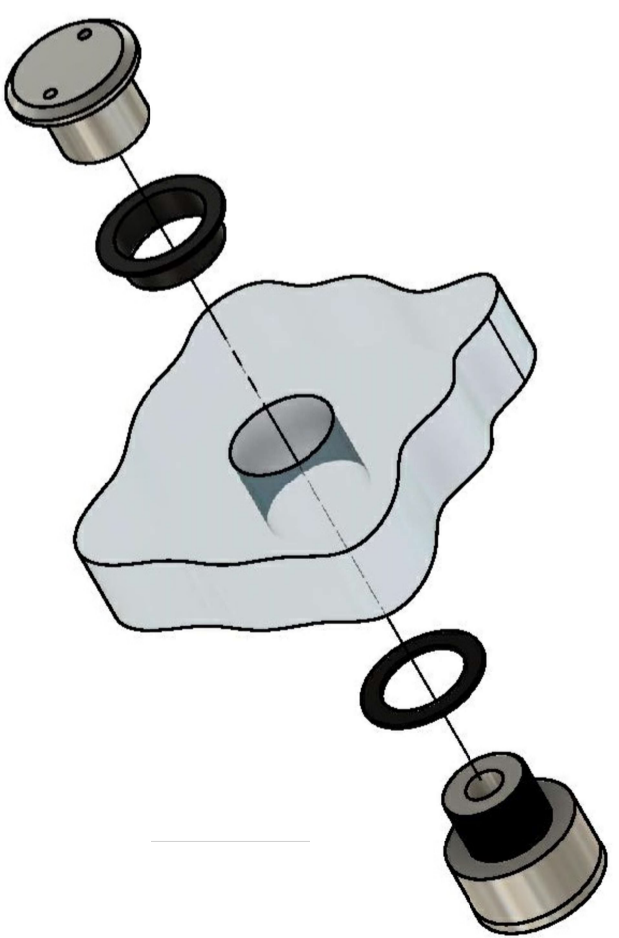

Ø26...27

18

16...22

В комплектe прокладки для стекла 16 мм, 20 мм, 22 мм

FKK-21 SUS304
av24.su