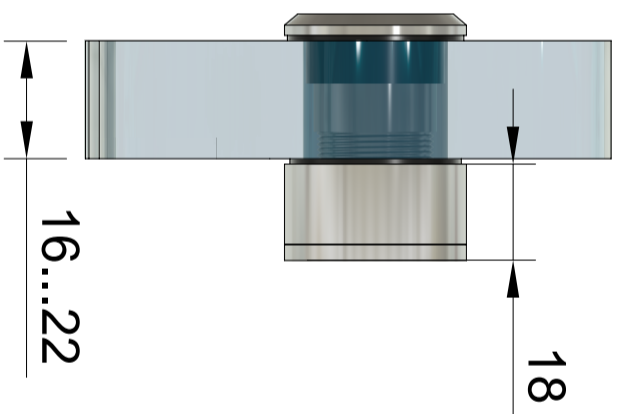

Ø26...27

18

16...22

В комплектe прокладки для стекла 16 мм, 20 мм, 22 мм

FKK-21 SUS304
av24.su